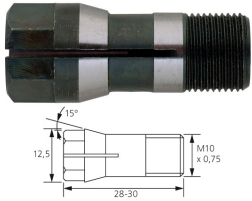

1	93067 COLLET SPZ 3/32" GROUP 6	95032516	4007220234969	1	ST	
---	--------------------------------	----------	---------------	---	----	--

1	93074 COLLET SPZ 1/4" GROUP 6	95032502	4007220212868	1	ST	
---	-------------------------------	----------	---------------	---	----	--

80104010-01

Item no.	Description	Article no.	EAN	Quantity	Selling Unit	Part
1	95032511	95032511	4007220212912	1	ST	

1	93064 COLLET SPZ 8MM GROUP 6	95032517	4007220212936	1	ST	
---	------------------------------	----------	---------------	---	----	--