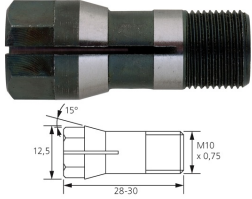

1	93067 COLLET SPZ 3/32" GROUP 6	95032516	4007220234969	1	ST	
---	--------------------------------	----------	---------------	---	----	--

1	93074 COLLET SPZ 1/4" GROUP 6	95032502	4007220212868	1	ST	
---	-------------------------------	----------	---------------	---	----	--

80104010-01

Item no.	Description	Article no.	EAN	Quantity	Selling Unit	Part
1	95032511	95032511	4007220212912	1	ST	

1	93064 COLLET SPZ 8MM GROUP 6	95032517	4007220212936	1	ST	
---	------------------------------	----------	---------------	---	----	--