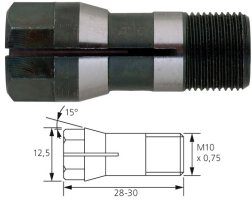

80104050-01

Item no.	Description	Article no.	EAN	Quantity	Selling Unit	Part
1	95032508	95032508	4007220212905	1	ST	

1	93064 COLLET SPZ 8MM GROUP 6	95032517	4007220212936	1	ST	
---	------------------------------	----------	---------------	---	----	--

1	95032510	95032510	4007220538791	1	ST	
---	----------	----------	---------------	---	----	--

1	93072 COLLET SPZ 1/8" GROUP 6	95032504	4007220212882	1	ST	
---	-------------------------------	----------	---------------	---	----	--

80104050-01

Item no.	Description	Article no.	EAN	Quantity	Selling Unit	Part
1	93067 COLLET SPZ 3/32" GROUP 6	95032516	4007220234969	1	ST	

1	93062 COLLET SPZ 6MM GROUP 6	95032501	4007220212851	1	ST	
---	------------------------------	----------	---------------	---	----	--