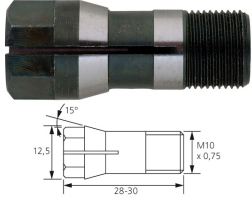

80104050-02

Item no.	Description	Article no.	EAN	Quantity	Selling Unit	Part
1	95032508	95032508	4007220212905	1	ST	

1	93067 COLLET SPZ 3/32" GROUP 6	95032516	4007220234969	1	ST	
---	--------------------------------	----------	---------------	---	----	--

1	95032510	95032510	4007220538791	1	ST	
---	----------	----------	---------------	---	----	--

1	93072 COLLET SPZ 1/8" GROUP 6	95032504	4007220212882	1	ST	
---	-------------------------------	----------	---------------	---	----	--

80104050-02

Item no.	Description	Article no.	EAN	Quantity	Selling Unit	Part
1	93064 COLLET SPZ 8MM GROUP 6	95032517	4007220212936	1	ST	

1	93057 COLLET SPZ 3MM GROUP 6	95032503	4007220212875	1	ST	
---	------------------------------	----------	---------------	---	----	--

80104050-02

Item no.	Description	Article no.	EAN	Quantity	Selling Unit	Part
2	97369 LOCK	95276401	4007220214930	1	ST	
  <small>VERSCHELUS</small>						
3	97365 STEEL TUBE	95275601	4007220214855	1	ST	
  <small>WÄRMELISIERUNG</small>						
4	97366 PLASTIC COVER	95275702	4007220214879	1	ST	
  <small>KUNSTSTOFFMANTEL</small>						
5	97361 SPINDLE	95271901	4007220214701	1	ST	
  <small>SPINDEL</small>						