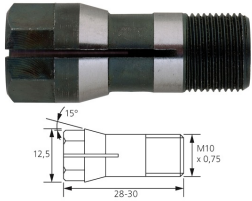

1	95032510	95032510	4007220538791	1	ST	
---	----------	----------	---------------	---	----	--

1	93072 COLLET SPZ 1/8" GROUP 6	95032504	4007220212882	1	ST	
---	-------------------------------	----------	---------------	---	----	--

80104050-02

Item no.	Description	Article no.	EAN	Quantity	Selling Unit	Part
1	93064 COLLET SPZ 8MM GROUP 6	95032517	4007220212936	1	ST	

1	93057 COLLET SPZ 3MM GROUP 6	95032503	4007220212875	1	ST	
---	------------------------------	----------	---------------	---	----	--

80104050-02

Item no.	Description	Article no.	EAN	Quantity	Selling Unit	Part
2	97369 LOCK	95276401	4007220214930	1	ST	
  <small>VERSCHELUS</small>						
3	97365 STEEL TUBE	95275601	4007220214855	1	ST	
  <small>WÄRMELISIERUNG</small>						
4	97366 PLASTIC COVER	95275702	4007220214879	1	ST	
  <small>KUNSTSTOFFMANTEL</small>						
5	97361 SPINDLE	95271901	4007220214701	1	ST	
  <small>SPINDEL</small>						

Item no.	Description	Article no.	EAN	Quantity	Selling Unit	Part
10	97363 CYLINDER BUSH	95274801	4007220214817	1	ST	
						
	9 52 748 01					
11	97239 PIN	92801502	4007220205280	1	ST	
						
	9 28 015 02					
	NADELROLLE					
12	97364 REAR WASHER	95274901	4007220214824	1	ST	
						
	9 52 749 01					
	SEITENSCHIEB HINT					
13	97327 DISHED SPRING	95013101	4007220212493	6	ST	
						
	9 50 131 01					
	TEILERFEDER					