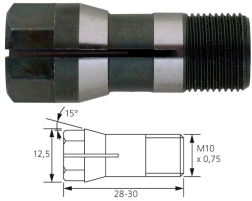

80104050-02

Item no.	Description	Article no.	EAN	Quantity	Selling Unit	Part
1	95032508	95032508	4007220212905	1	ST	

1	93067 COLLET SPZ 3/32" GROUP 6	95032516	4007220234969	1	ST	
---	--------------------------------	----------	---------------	---	----	--

1	95032510	95032510	4007220538791	1	ST	
---	----------	----------	---------------	---	----	--

1	93072 COLLET SPZ 1/8" GROUP 6	95032504	4007220212882	1	ST	
---	-------------------------------	----------	---------------	---	----	--

80104050-02

Item no.	Description	Article no.	EAN	Quantity	Selling Unit	Part
1	93064 COLLET SPZ 8MM GROUP 6	95032517	4007220212936	1	ST	

1	93057 COLLET SPZ 3MM GROUP 6	95032503	4007220212875	1	ST	
---	------------------------------	----------	---------------	---	----	--

Item no.	Description	Article no.	EAN	Quantity	Selling Unit	Part
10	97363 CYLINDER BUSH	95274801	4007220214817	1	ST	
						
	9 52 748 01					
11	97239 PIN	92801502	4007220205280	1	ST	
						
	9 28 015 02					
	NADELROLLE					
12	97364 REAR WASHER	95274901	4007220214824	1	ST	
						
	9 52 749 01					
	SEITENSCHIEB HINT					
13	97327 DISHED SPRING	95013101	4007220212493	6	ST	
						
	9 50 131 01					
	TEILERFEDER					