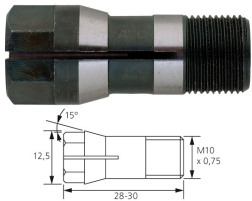

80104050-02

Item no.	Description	Article no.	EAN	Quantity	Selling Unit	Part
1	95032508	95032508	4007220212905	1	ST	

1	93067 COLLET SPZ 3/32" GROUP 6	95032516	4007220234969	1	ST	
---	--------------------------------	----------	---------------	---	----	--

1	95032510	95032510	4007220538791	1	ST	
---	----------	----------	---------------	---	----	--

1	93072 COLLET SPZ 1/8" GROUP 6	95032504	4007220212882	1	ST	
---	-------------------------------	----------	---------------	---	----	--

80104050-02

Item no.	Description	Article no.	EAN	Quantity	Selling Unit	Part
1	93064 COLLET SPZ 8MM GROUP 6	95032517	4007220212936	1	ST	

1	93057 COLLET SPZ 3MM GROUP 6	95032503	4007220212875	1	ST	
---	------------------------------	----------	---------------	---	----	--

Item no.	Description	Article no.	EAN	Quantity	Selling Unit	Part
10	97363 CYLINDER BUSH	95274801	4007220214817	1	ST	
						
	9 52 748 01					
11	97239 PIN	92801502	4007220205280	1	ST	
						
	9 28 015 02					
	NADELROLLE					
12	97364 REAR WASHER	95274901	4007220214824	1	ST	
						
	9 52 749 01					
	SEITENSCHIEB HINT					
13	97327 DISHED SPRING	95013101	4007220212493	6	ST	
						
	9 50 131 01					
	TEILERFEDER					