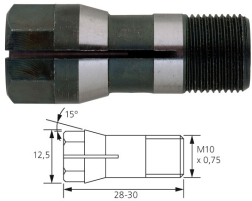

80104050-02

Item no.	Description	Article no.	EAN	Quantity	Selling Unit	Part
1	95032508	95032508	4007220212905	1	ST	

1	93067 COLLET SPZ 3/32" GROUP 6	95032516	4007220234969	1	ST	
---	--------------------------------	----------	---------------	---	----	--

1	95032510	95032510	4007220538791	1	ST	
---	----------	----------	---------------	---	----	--

1	93072 COLLET SPZ 1/8" GROUP 6	95032504	4007220212882	1	ST	
---	-------------------------------	----------	---------------	---	----	--

80104050-02

Item no.	Description	Article no.	EAN	Quantity	Selling Unit	Part
2	97369 LOCK	95276401	4007220214930	1	ST	
  <small>VERSCHELUS</small>						
3	97365 STEEL TUBE	95275601	4007220214855	1	ST	
  <small>WÄRMELISIERUNG</small>						
4	97366 PLASTIC COVER	95275702	4007220214879	1	ST	
  <small>KUNSTSTOFFMANTEL</small>						
5	97361 SPINDLE	95271901	4007220214701	1	ST	
  <small>SPINDEL</small>						

Item no.	Description	Article no.	EAN	Quantity	Selling Unit	Part
10	97363 CYLINDER BUSH	95274801	4007220214817	1	ST	
						
	9 52 748 01					
11	97239 PIN	92801502	4007220205280	1	ST	
						
	9 28 015 02					
	NADELROLLE					
12	97364 REAR WASHER	95274901	4007220214824	1	ST	
						
	9 52 749 01					
	SEITENSCHIEB HINT					
13	97327 DISHED SPRING	95013101	4007220212493	6	ST	
						
	9 50 131 01					
	TEILERFEDER					