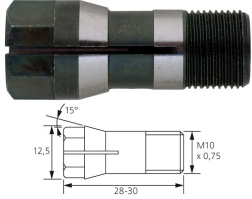

1	95032510	95032510	4007220538791	1	ST	
---	----------	----------	---------------	---	----	--

1	93072 COLLET SPZ 1/8" GROUP 6	95032504	4007220212882	1	ST	
---	-------------------------------	----------	---------------	---	----	--

80104050-02

Item no.	Description	Article no.	EAN	Quantity	Selling Unit	Part
1	93064 COLLET SPZ 8MM GROUP 6	95032517	4007220212936	1	ST	

1	93057 COLLET SPZ 3MM GROUP 6	95032503	4007220212875	1	ST	
---	------------------------------	----------	---------------	---	----	--

80104050-02

Item no.	Description	Article no.	EAN	Quantity	Selling Unit	Part
2	97369 LOCK	95276401	4007220214930	1	ST	
  <small>VERSCHELUS</small>						
3	97365 STEEL TUBE	95275601	4007220214855	1	ST	
  <small>WÄRMELISIERUNG</small>						
4	97366 PLASTIC COVER	95275702	4007220214879	1	ST	
  <small>KUNSTSTOFFMANTEL</small>						
5	97361 SPINDLE	95271901	4007220214701	1	ST	
  <small>SPINDEL</small>						