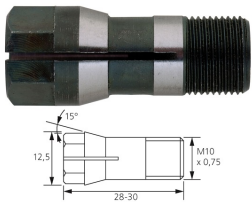

80104050-02

Item no.	Description	Article no.	EAN	Quantity	Selling Unit	Part
1	93064 COLLET SPZ 8MM GROUP 6	95032517	4007220212936	1	ST	

1	93057 COLLET SPZ 3MM GROUP 6	95032503	4007220212875	1	ST	
---	------------------------------	----------	---------------	---	----	--

1	93074 COLLET SPZ 1/4" GROUP 6	95032502	4007220212868	1	ST	
---	-------------------------------	----------	---------------	---	----	--

1	93062 COLLET SPZ 6MM GROUP 6	95032501	4007220212851	1	ST	
---	------------------------------	----------	---------------	---	----	--

80104050-02

Item no.	Description	Article no.	EAN	Quantity	Selling Unit	Part
2	97369 LOCK	95276401	4007220214930	1	ST	
  <small>VERSCHELUS</small>						
3	97365 STEEL TUBE	95275601	4007220214855	1	ST	
  <small>WÄRMELISIERUNG</small>						
4	97366 PLASTIC COVER	95275702	4007220214879	1	ST	
  <small>KUNSTSTOFFMANTEL</small>						
5	97361 SPINDLE	95271901	4007220214701	1	ST	
  <small>SPINDEL</small>						

Item no.	Description	Article no.	EAN	Quantity	Selling Unit	Part
6	97244 BALL BEARING OUTER 8 X 22 X 7MM	92803103	4007220205396	1	ST	1
 						
7	97359 FRONT WASHER	95271701	4007220214688	1	ST	
 						
8	97358 PISTON	95271601	4007220214671	1	ST	
 						
9	97331 VANES	95031501	4007220212783	4	ST	1
 						