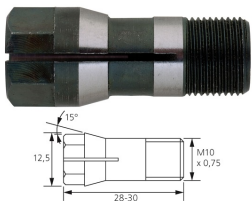

80104050-02

Item no.	Description	Article no.	EAN	Quantity	Selling Unit	Part
1	93064 COLLET SPZ 8MM GROUP 6	95032517	4007220212936	1	ST	

1	93057 COLLET SPZ 3MM GROUP 6	95032503	4007220212875	1	ST	
---	------------------------------	----------	---------------	---	----	--

1	93074 COLLET SPZ 1/4" GROUP 6	95032502	4007220212868	1	ST	
---	-------------------------------	----------	---------------	---	----	--

1	93062 COLLET SPZ 6MM GROUP 6	95032501	4007220212851	1	ST	
---	------------------------------	----------	---------------	---	----	--

80104050-02

Item no.	Description	Article no.	EAN	Quantity	Selling Unit	Part
2	97369 LOCK	95276401	4007220214930	1	ST	
  <small>VERSCHELUS</small>						
3	97365 STEEL TUBE	95275601	4007220214855	1	ST	
  <small>WÄRMELISIERUNG</small>						
4	97366 PLASTIC COVER	95275702	4007220214879	1	ST	
  <small>KUNSTSTOFFMANTEL</small>						
5	97361 SPINDLE	95271901	4007220214701	1	ST	
  <small>SPINDEL</small>						

Item no.	Description	Article no.	EAN	Quantity	Selling Unit	Part
6	97244 BALL BEARING OUTER 8 X 22 X 7MM	92803103	4007220205396	1	ST	1
 						
7	97359 FRONT WASHER	95271701	4007220214688	1	ST	
 						
8	97358 PISTON	95271601	4007220214671	1	ST	
 						
9	97331 VANES	95031501	4007220212783	4	ST	1
 						