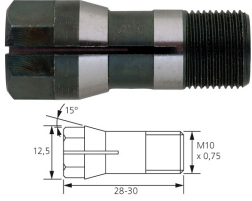

1	93057 COLLET SPZ 3MM GROUP 6	95032503	4007220212875	1	ST	
---	------------------------------	----------	---------------	---	----	--

1	93052 COLLET SPZ 95032520 0,8MM	95032520	4007220392225	1	ST	
---	---------------------------------	----------	---------------	---	----	--

**80104060-01**

Item no.	Description	Article no.	EAN	Quantity	Selling Unit	Part
1	93074 COLLET SPZ 1/4" GROUP 6	95032502	4007220212868	1	ST	

1	95032508	95032508	4007220212905	1	ST	
---	----------	----------	---------------	---	----	--