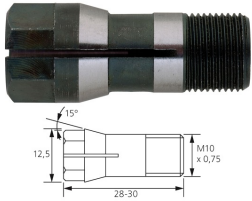

1	93057 COLLET SPZ 3MM GROUP 6	95032503	4007220212875	1	ST	
---	------------------------------	----------	---------------	---	----	--

1	93052 COLLET SPZ 95032520 0,8MM	95032520	4007220392225	1	ST	
---	---------------------------------	----------	---------------	---	----	--

**80104060-01**

Item no.	Description	Article no.	EAN	Quantity	Selling Unit	Part
1	93074 COLLET SPZ 1/4" GROUP 6	95032502	4007220212868	1	ST	

1	95032508	95032508	4007220212905	1	ST	
---	----------	----------	---------------	---	----	--