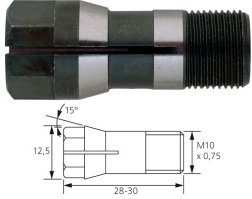

# PNEUM.GRINDER PGAS 4/350 E

Item no.	Description	Article no.	EAN	Quantity	Selling Unit	Part
1	93057 COLLET SPZ 3MM GROUP 6	95032503	4007220212875	1	ST	

1	93064 COLLET SPZ 8MM GROUP 6	95032517	4007220212936	1	ST	
---	------------------------------	----------	---------------	---	----	--