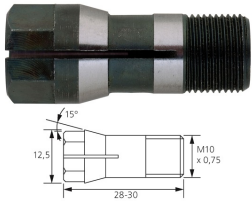

# PNEUM.GRINDER PGAS 4/350 E

Item no.	Description	Article no.	EAN	Quantity	Selling Unit	Part
1	93057 COLLET SPZ 3MM GROUP 6	95032503	4007220212875	1	ST	

1	93064 COLLET SPZ 8MM GROUP 6	95032517	4007220212936	1	ST	
---	------------------------------	----------	---------------	---	----	--

1	93072 COLLET SPZ 1/8" GROUP 6	95032504	4007220212882	1	ST	
---	-------------------------------	----------	---------------	---	----	--

1	93062 COLLET SPZ 6MM GROUP 6	95032501	4007220212851	1	ST	
---	------------------------------	----------	---------------	---	----	--