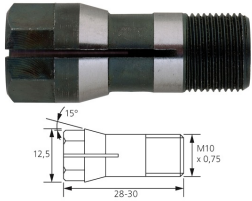

# PNEUM.GRINDER PGAS 4/350 E

Item no.	Description	Article no.	EAN	Quantity	Selling Unit	Part
1	93057 COLLET SPZ 3MM GROUP 6	95032503	4007220212875	1	ST	

1	93064 COLLET SPZ 8MM GROUP 6	95032517	4007220212936	1	ST	
---	------------------------------	----------	---------------	---	----	--

1	93072 COLLET SPZ 1/8" GROUP 6	95032504	4007220212882	1	ST	
---	-------------------------------	----------	---------------	---	----	--

1	93062 COLLET SPZ 6MM GROUP 6	95032501	4007220212851	1	ST	
---	------------------------------	----------	---------------	---	----	--