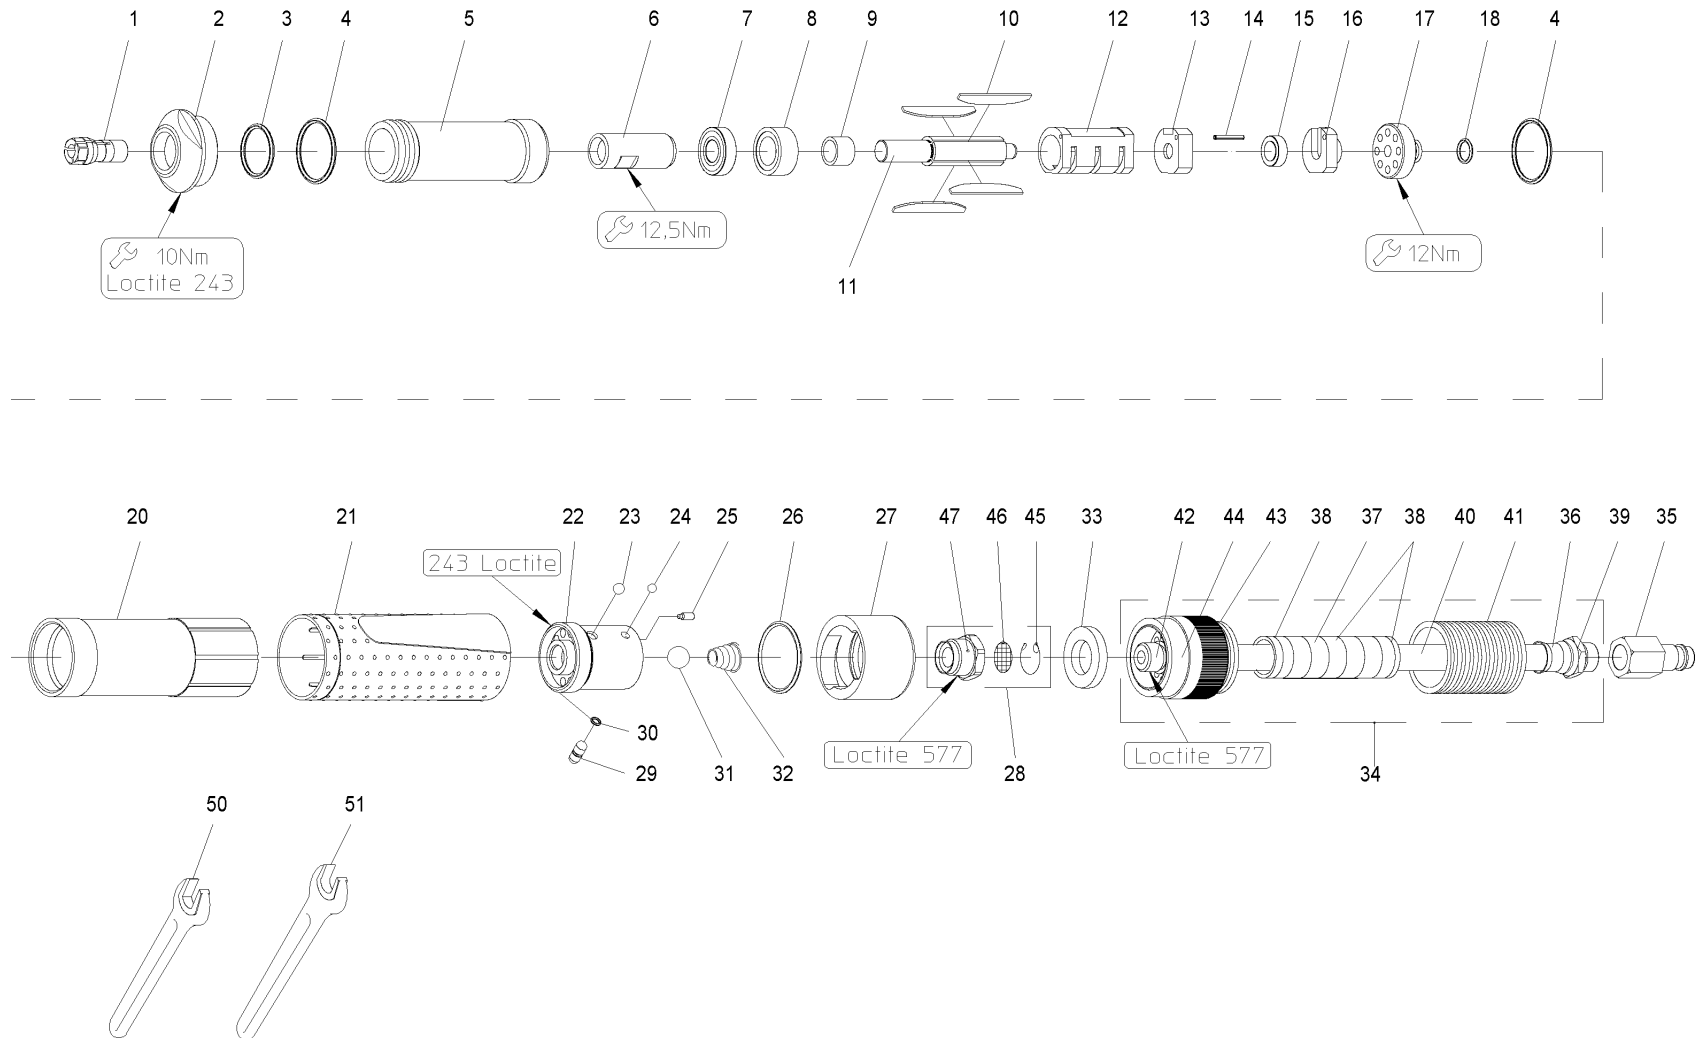

# PNEUM.GRINDER PGAS 4/350 E