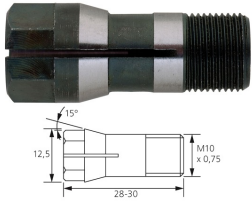

# PNEUM.GRINDER PGAS 4/350 E

Item no.	Description	Article no.	EAN	Quantity	Selling Unit	Part
1	93057 COLLET SPZ 3MM GROUP 6	95032503	4007220212875	1	ST	

1	93064 COLLET SPZ 8MM GROUP 6	95032517	4007220212936	1	ST	
---	------------------------------	----------	---------------	---	----	--