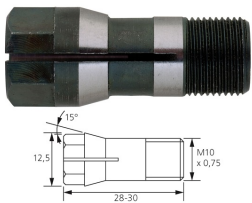

**80106020-01**

Item no.	Description	Article no.	EAN	Quantity	Selling Unit	Part
1	93062 COLLET SPZ 6MM GROUP 6	95032501	4007220212851	1	ST	

1	93057 COLLET SPZ 3MM GROUP 6	95032503	4007220212875	1	ST	
---	------------------------------	----------	---------------	---	----	--

1	95032510	95032510	4007220538791	1	ST	
---	----------	----------	---------------	---	----	--

1	93064 COLLET SPZ 8MM GROUP 6	95032517	4007220212936	1	ST	
---	------------------------------	----------	---------------	---	----	--

**80106020-01**

Item no.	Description	Article no.	EAN	Quantity	Selling Unit	Part
1	93074 COLLET SPZ 1/4" GROUP 6	95032502	4007220212868	1	ST	

1	95032508	95032508	4007220212905	1	ST	
---	----------	----------	---------------	---	----	--