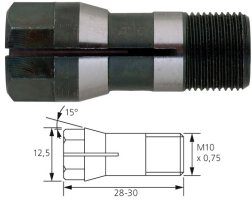

**80106020-01**

Item no.	Description	Article no.	EAN	Quantity	Selling Unit	Part
1	93062 COLLET SPZ 6MM GROUP 6	95032501	4007220212851	1	ST	

1	93057 COLLET SPZ 3MM GROUP 6	95032503	4007220212875	1	ST	
---	------------------------------	----------	---------------	---	----	--