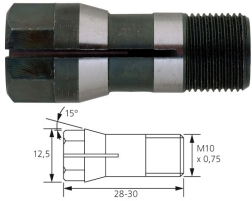

1	93054 COLLET SPZ 95032536 1,6MM	95032536	4007220623732	1	ST	
---	---------------------------------	----------	---------------	---	----	--

1	93068 COLLET 3/16"	95032515	4007220846964	1	ST	
---	--------------------	----------	---------------	---	----	--

**80106020-02**

Item no.	Description	Article no.	EAN	Quantity	Selling Unit	Part
1	95032508	95032508	4007220212905	1	ST	

1	95032506	95032506	4007220212899	1	ST	
---	----------	----------	---------------	---	----	--

1	93072 COLLET SPZ 1/8" GROUP 6	95032504	4007220212882	1	ST	
---	-------------------------------	----------	---------------	---	----	--

1	95032510	95032510	4007220538791	1	ST	
---	----------	----------	---------------	---	----	--