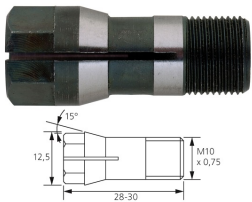

**80106020-02**

Item no.	Description	Article no.	EAN	Quantity	Selling Unit	Part
1	93064 COLLET SPZ 8MM GROUP 6	95032517	4007220212936	1	ST	

1	93052 COLLET SPZ 95032520 0,8MM	95032520	4007220392225	1	ST	
---	---------------------------------	----------	---------------	---	----	--

1	93067 COLLET SPZ 3/32" GROUP 6	95032516	4007220234969	1	ST	
---	--------------------------------	----------	---------------	---	----	--

1	95032511	95032511	4007220212912	1	ST	
---	----------	----------	---------------	---	----	--

**80106020-02**

Item no.	Description	Article no.	EAN	Quantity	Selling Unit	Part
1	95032556	95032556	4007220701942	1	ST	

1	93053 5032513 COLLET 1MM	95032513	4007220212929	1	ST	
---	--------------------------	----------	---------------	---	----	--