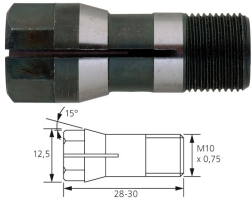

**80106020-02**

Item no.	Description	Article no.	EAN	Quantity	Selling Unit	Part
1	93064 COLLET SPZ 8MM GROUP 6	95032517	4007220212936	1	ST	

1	93052 COLLET SPZ 95032520 0,8MM	95032520	4007220392225	1	ST	
---	---------------------------------	----------	---------------	---	----	--

1	93067 COLLET SPZ 3/32" GROUP 6	95032516	4007220234969	1	ST	
---	--------------------------------	----------	---------------	---	----	--

1	95032511	95032511	4007220212912	1	ST	
---	----------	----------	---------------	---	----	--

**80106020-02**

Item no.	Description	Article no.	EAN	Quantity	Selling Unit	Part
1	95032556	95032556	4007220701942	1	ST	

1	93053 5032513 COLLET 1MM	95032513	4007220212929	1	ST	
---	--------------------------	----------	---------------	---	----	--