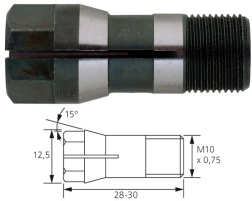

1	93054 COLLET SPZ 95032536 1,6MM	95032536	4007220623732	1	ST	
---	---------------------------------	----------	---------------	---	----	--

1	93068 COLLET 3/16"	95032515	4007220846964	1	ST	
---	--------------------	----------	---------------	---	----	--

**80106020-02**

Item no.	Description	Article no.	EAN	Quantity	Selling Unit	Part
1	95032508	95032508	4007220212905	1	ST	

1	95032506	95032506	4007220212899	1	ST	
---	----------	----------	---------------	---	----	--

1	93072 COLLET SPZ 1/8" GROUP 6	95032504	4007220212882	1	ST	
---	-------------------------------	----------	---------------	---	----	--

1	95032510	95032510	4007220538791	1	ST	
---	----------	----------	---------------	---	----	--