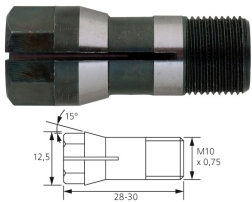

**80106020-02**

Item no.	Description	Article no.	EAN	Quantity	Selling Unit	Part
1	93062 COLLET SPZ 6MM GROUP 6	95032501	4007220212851	1	ST	

1	93057 COLLET SPZ 3MM GROUP 6	95032503	4007220212875	1	ST	
---	------------------------------	----------	---------------	---	----	--

1	93074 COLLET SPZ 1/4" GROUP 6	95032502	4007220212868	1	ST	
---	-------------------------------	----------	---------------	---	----	--

2	92764724	92764724	4007220377734	1	ST	
---	----------	----------	---------------	---	----	--