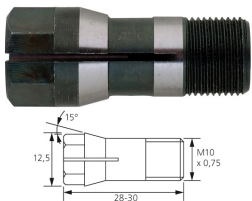

**80106020-02**

Item no.	Description	Article no.	EAN	Quantity	Selling Unit	Part
1	93064 COLLET SPZ 8MM GROUP 6	95032517	4007220212936	1	ST	

1	93052 COLLET SPZ 95032520 0,8MM	95032520	4007220392225	1	ST	
---	---------------------------------	----------	---------------	---	----	--

1	93067 COLLET SPZ 3/32" GROUP 6	95032516	4007220234969	1	ST	
---	--------------------------------	----------	---------------	---	----	--

1	95032511	95032511	4007220212912	1	ST	
---	----------	----------	---------------	---	----	--

**80106020-02**

Item no.	Description	Article no.	EAN	Quantity	Selling Unit	Part
1	95032556	95032556	4007220701942	1	ST	

1	93053 5032513 COLLET 1MM	95032513	4007220212929	1	ST	
---	--------------------------	----------	---------------	---	----	--