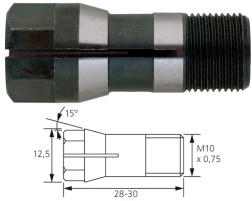

1	93072 COLLET SPZ 1/8" GROUP 6	95032504	4007220212882	1	ST	
---	-------------------------------	----------	---------------	---	----	--

1	95032510	95032510	4007220538791	1	ST	
---	----------	----------	---------------	---	----	--

**80106020-02**

Item no.	Description	Article no.	EAN	Quantity	Selling Unit	Part
1	93062 COLLET SPZ 6MM GROUP 6	95032501	4007220212851	1	ST	

1	93057 COLLET SPZ 3MM GROUP 6	95032503	4007220212875	1	ST	
---	------------------------------	----------	---------------	---	----	--