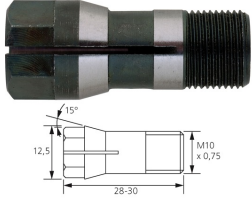

**80106020-02**

Item no.	Description	Article no.	EAN	Quantity	Selling Unit	Part
1	93064 COLLET SPZ 8MM GROUP 6	95032517	4007220212936	1	ST	

1	93052 COLLET SPZ 95032520 0,8MM	95032520	4007220392225	1	ST	
---	---------------------------------	----------	---------------	---	----	--

**80106020-02**

Item no.	Description	Article no.	EAN	Quantity	Selling Unit	Part
1	95032556	95032556	4007220701942	1	ST	

1	93053 5032513 COLLET 1MM	95032513	4007220212929	1	ST	
---	--------------------------	----------	---------------	---	----	--