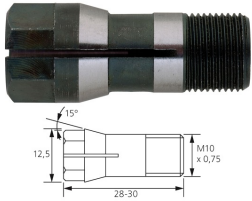

1	95032506	95032506	4007220212899	1	ST