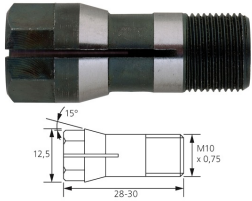

80106035-02

Item no.	Description	Article no.	EAN	Quantity	Selling Unit	Part
1	93072 COLLET SPZ 1/8" GROUP 6	95032504	4007220212882	1	ST	

1	95032510	95032510	4007220538791	1	ST	
---	----------	----------	---------------	---	----	--

1	93067 COLLET SPZ 3/32" GROUP 6	95032516	4007220234969	1	ST	
---	--------------------------------	----------	---------------	---	----	--

1	93062 COLLET SPZ 6MM GROUP 6	95032501	4007220212851	1	ST	
---	------------------------------	----------	---------------	---	----	--

80106035-02

Item no.	Description	Article no.	EAN	Quantity	Selling Unit	Part
1	93074 COLLET SPZ 1/4" GROUP 6	95032502	4007220212868	1	ST	

1	93064 COLLET SPZ 8MM GROUP 6	95032517	4007220212936	1	ST	
---	------------------------------	----------	---------------	---	----	--