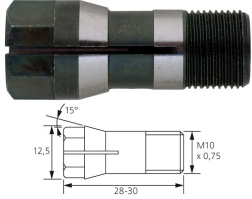

80106035-02

Item no.	Description	Article no.	EAN	Quantity	Selling Unit	Part
1	93072 COLLET SPZ 1/8" GROUP 6	95032504	4007220212882	1	ST	

1	95032510	95032510	4007220538791	1	ST	
---	----------	----------	---------------	---	----	--

1	93067 COLLET SPZ 3/32" GROUP 6	95032516	4007220234969	1	ST	
---	--------------------------------	----------	---------------	---	----	--

1	93062 COLLET SPZ 6MM GROUP 6	95032501	4007220212851	1	ST	
---	------------------------------	----------	---------------	---	----	--

80106035-02

Item no.	Description	Article no.	EAN	Quantity	Selling Unit	Part
1	93074 COLLET SPZ 1/4" GROUP 6	95032502	4007220212868	1	ST	

1	93064 COLLET SPZ 8MM GROUP 6	95032517	4007220212936	1	ST	
---	------------------------------	----------	---------------	---	----	--