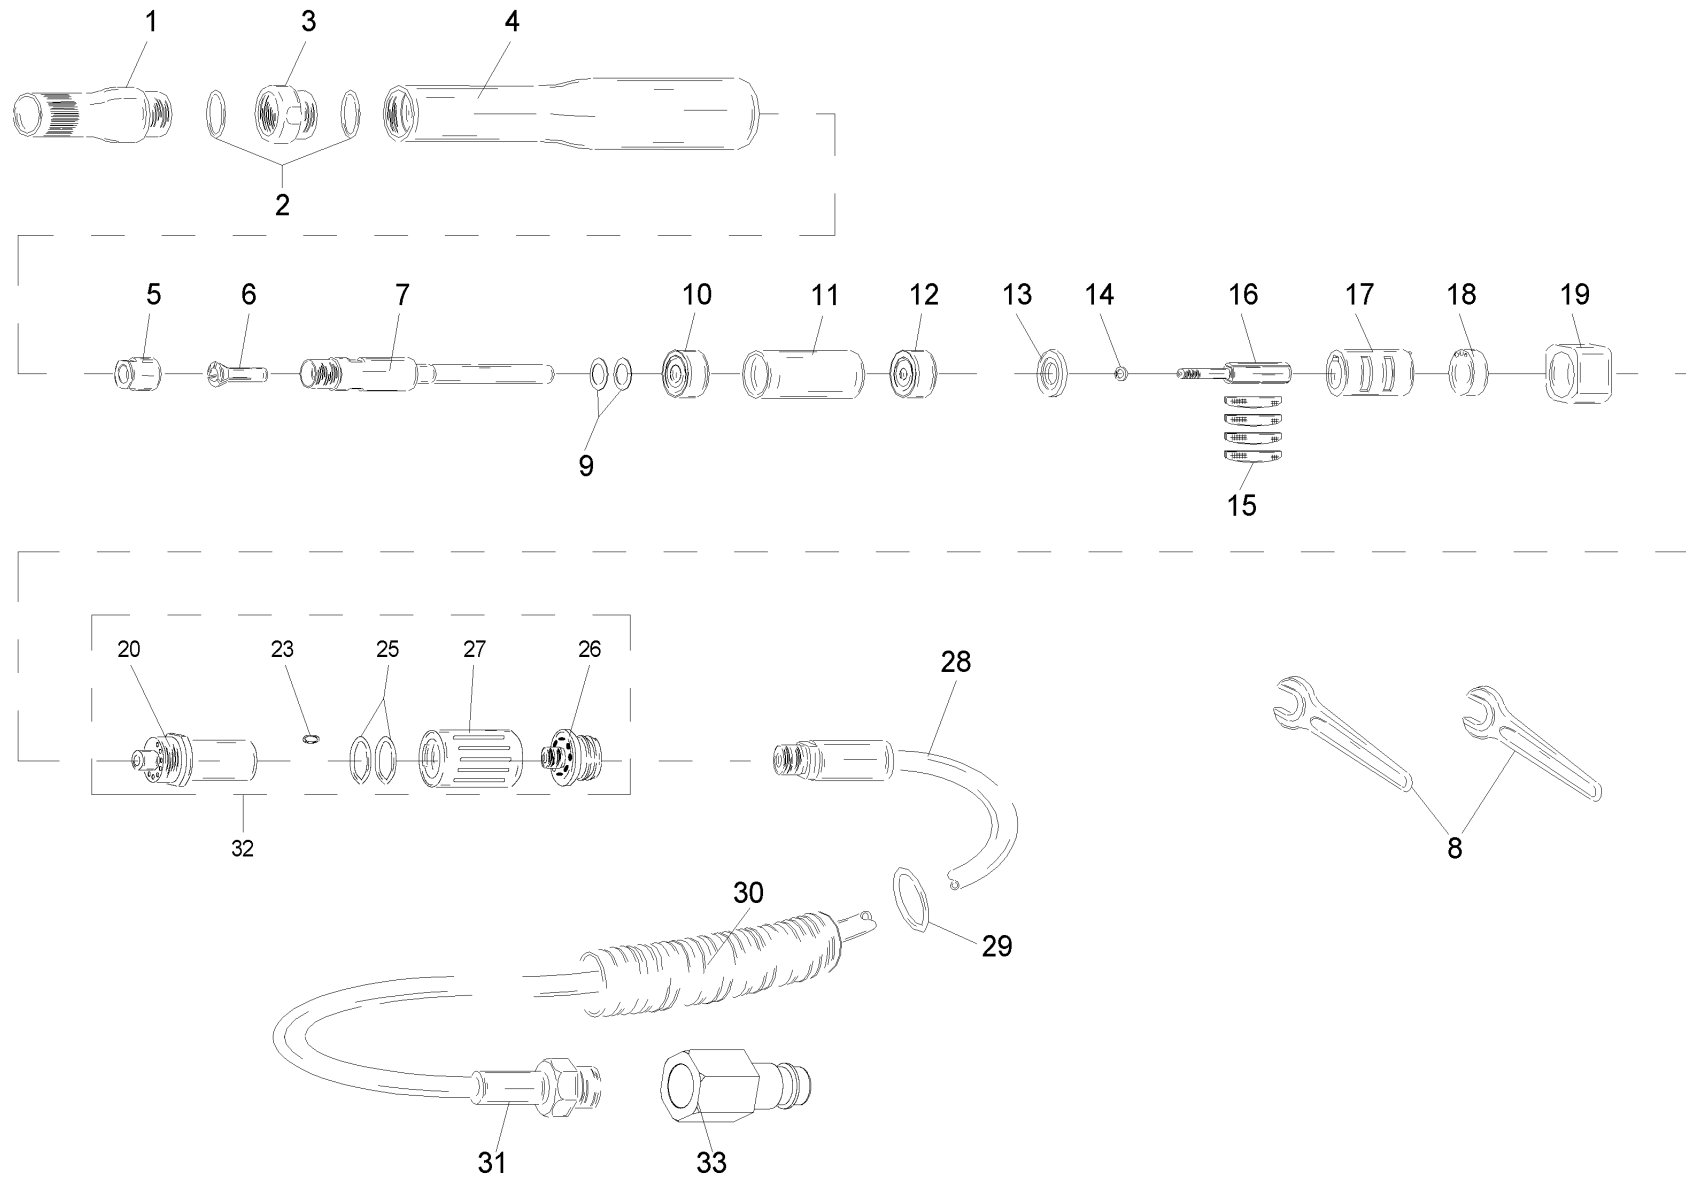

P9036 PGAS 1/750 GRINDER

P9036 PGAS 1/750 GRINDER

Item no.	Description	Article no.	EAN	Quantity	Selling Unit	Part
1	97014 COLLET GUARD	90001911	4007220592830	1	ST	
 <p>9 00 019 11 SPANNZANGENSCHUTZ</p>						
2	97015 O-RING	90001912	4007220592847	2	ST	
 <p>9 00 019 12 O-RING</p>						
3	97016 FRONT END CAP	90001913	4007220592878	1	ST	
 <p>9 00 019 13 VORDERE VERSCHLUSSKAPPE</p>						
4	97031 BODY	90001940	4007220608906	1	ST	
 <p>9 00 019 40 GEHÄUSE</p>						
5	97008 CLAMPING NUT	90001901	4007220544051	1	ST	

P9036 PGAS 1/750 GRINDER

Item no.	Description	Article no.	EAN	Quantity	Selling Unit	Part
6	93007 COLLET SPZ 1/8" GROUP 1	91491303	4007220196366	1	ST	
						
6	93003 COLLET SPZ 3MM GROUP 1	91491302	4007220196359	1	ST	
						
7	97009 SPINDLE	90001902	4007220526927	1	ST	
						
8	93327 SPANNER EM SW 7MM	90001914	4007220592885	2	ST	
						

P9036 PGAS 1/750 GRINDER

Item no.	Description	Article no.	EAN	Quantity	Selling Unit	Part
9	97010 SPRING WASHER	90001906	4007220523438	2	ST	
  <small>FEDERRING</small>						
10	97002 BALL BEARING OUTER 6X13X5MM	90000265	4007220188187	1	ST	1
  <small>VORD.KUGELLAGER</small>						
11	97017 SPACER	90001915	4007220592892	1	ST	
  <small>DISTANZHUELSE</small>						
12	97000 BALL BEARING INNER 4X13X5MM	87200014	4007220186107	1	ST	1
  <small>KUGELLAGER</small>						

P9036 PGAS 1/750 GRINDER

Item no.	Description	Article no.	EAN	Quantity	Selling Unit	Part
13	97018 FRONT LATÉRAL DISC	90001916	4007220592922	1	ST	
 9 00 019 16 <small>VORDERE SEITENSCHLEIBE</small>						
14	97013 SPACER	90001910	4007220592267	1	ST	1
 9 00 019 10 <small>DISTANZRING</small>						
15	97011 VANES	90001907	4007220523452	4	ST	1
 9 00 019 07 <small>SCHIEBER</small>						
16	97012 ROTOR	90001908	4007220569917	1	ST	
 9 00 019 08 <small>KOLBEN</small>						