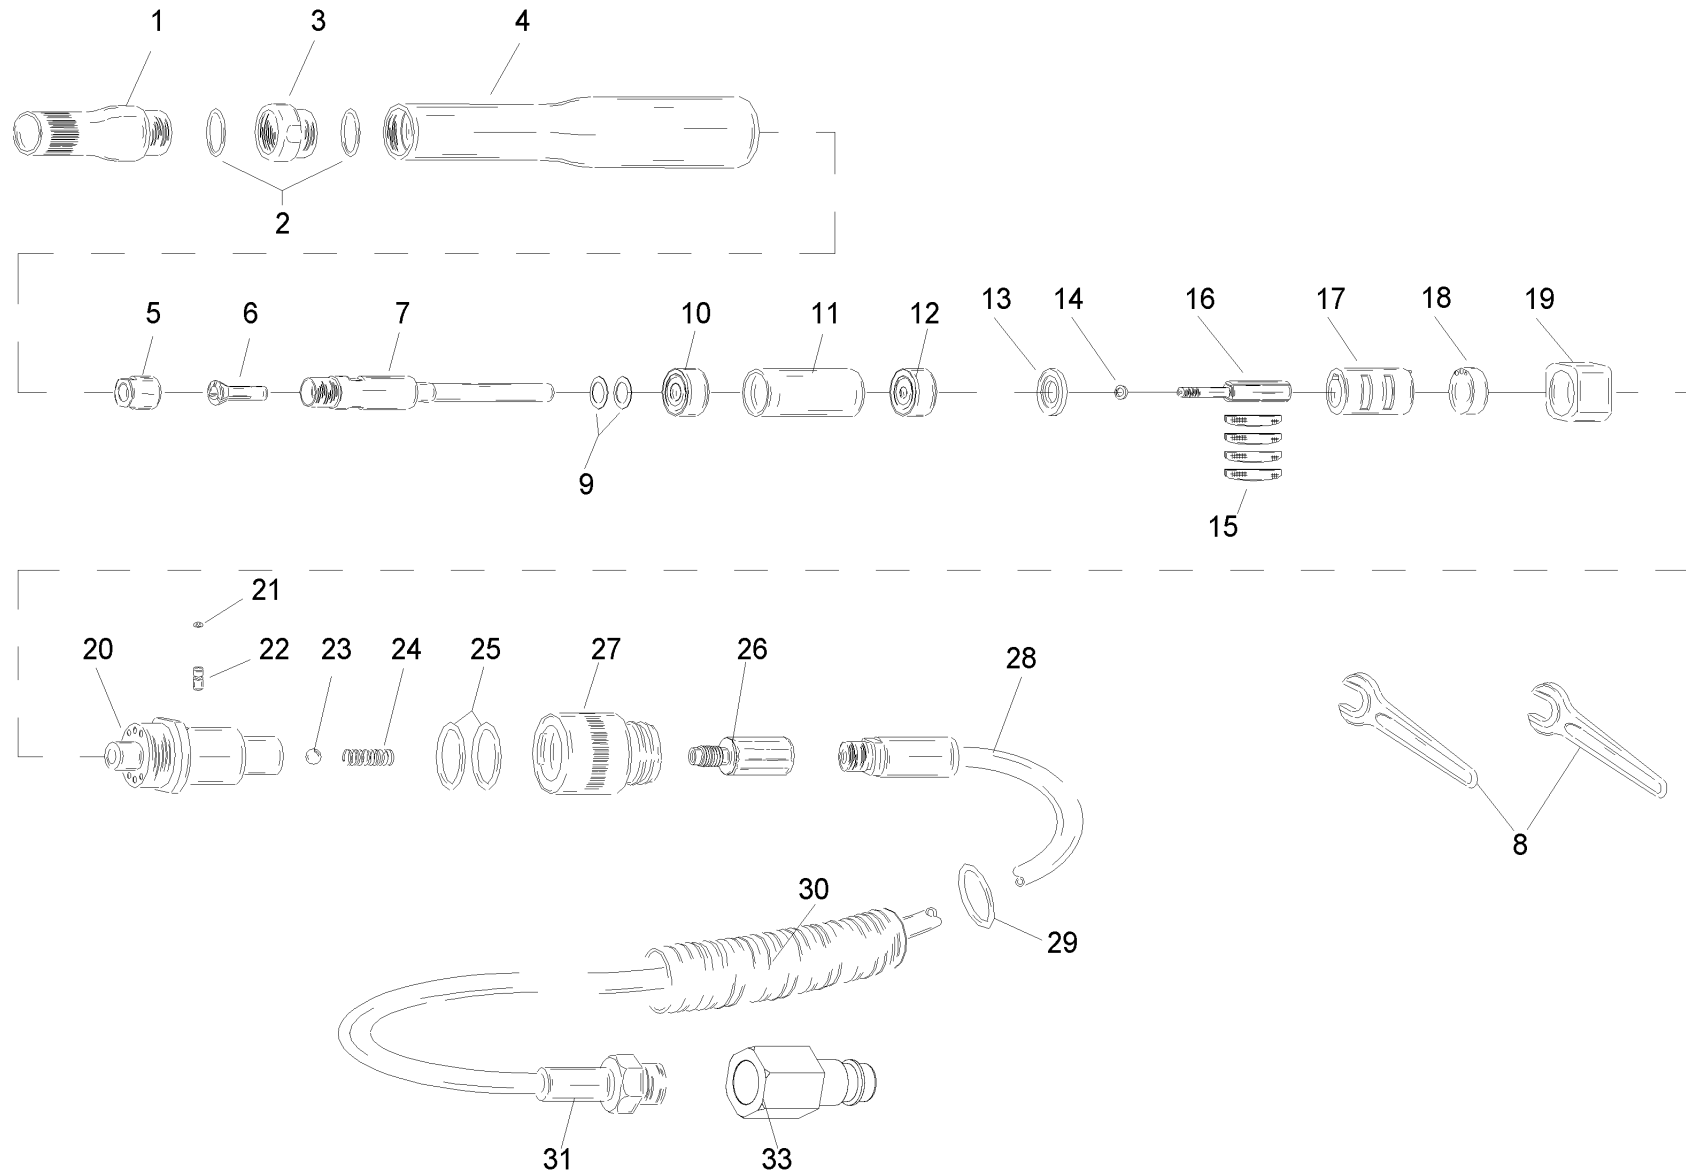

# P9036 PGAS 1/750 GRINDER

**P9036 PGAS 1/750 GRINDER**

Item no.	Description	Article no.	EAN	Quantity	Selling Unit	Part
1	97014 COLLET GUARD	90001911	4007220592830	1	ST	
 9 00 019 11 <small>SPANNZANGENSCHUTZ</small>						
2	97015 O-RING	90001912	4007220592847	2	ST	
 9 00 019 12 <small>O-RING</small>						
3	97016 FRONT END CAP	90001913	4007220592878	1	ST	
 9 00 019 13 <small>VORDERE VERSCHLUSSKAPPE</small>						
4	97031 BODY	90001940	4007220608906	1	ST	
 9 00 019 40 <small>GEHÄUSE</small>						
5	97008 CLAMPING NUT	90001901	4007220544051	1	ST	

## P9036 PGAS 1/750 GRINDER

Item no.	Description	Article no.	EAN	Quantity	Selling Unit	Part
6	93007 COLLET SPZ 1/8" GROUP 1	91491303	4007220196366	1	ST	
						
6	93003 COLLET SPZ 3MM GROUP 1	91491302	4007220196359	1	ST	
						
7	97009 SPINDLE	90001902	4007220526927	1	ST	
						
8	93327 SPANNER EM SW 7MM	90001914	4007220592885	2	ST	
						

**P9036 PGAS 1/750 GRINDER**

Item no.	Description	Article no.	EAN	Quantity	Selling Unit	Part
9	97010 SPRING WASHER	90001906	4007220523438	2	ST	
  <small>FEDERRING</small>						
10	97002 BALL BEARING OUTER 6X13X5MM	90000265	4007220188187	1	ST	1
  <small>VORD.KUGELLAGER</small>						
11	97017 SPACER	90001915	4007220592892	1	ST	
  <small>DISTANZHUELSE</small>						
12	97000 BALL BEARING INNER 4X13X5MM	87200014	4007220186107	1	ST	1
  <small>KUGELLAGER</small>						

**P9036 PGAS 1/750 GRINDER**

Item no.	Description	Article no.	EAN	Quantity	Selling Unit	Part
13	97018 FRONT LATÉRAL DISC	90001916	4007220592922	1	ST	
	 <b>9 00 019 16</b> <small>VORDERE SEITENSCHLEIBE</small>					
14	97013 SPACER	90001910	4007220592267	1	ST	1
	 <b>9 00 019 10</b> <small>DISTANZRING</small>					
15	97011 VANES	90001907	4007220523452	4	ST	1
	 <b>9 00 019 07</b> <small>SCHIEBER</small>					
16	97012 ROTOR	90001908	4007220569917	1	ST	
	 <b>9 00 019 08</b> <small>KOLBEN</small>					